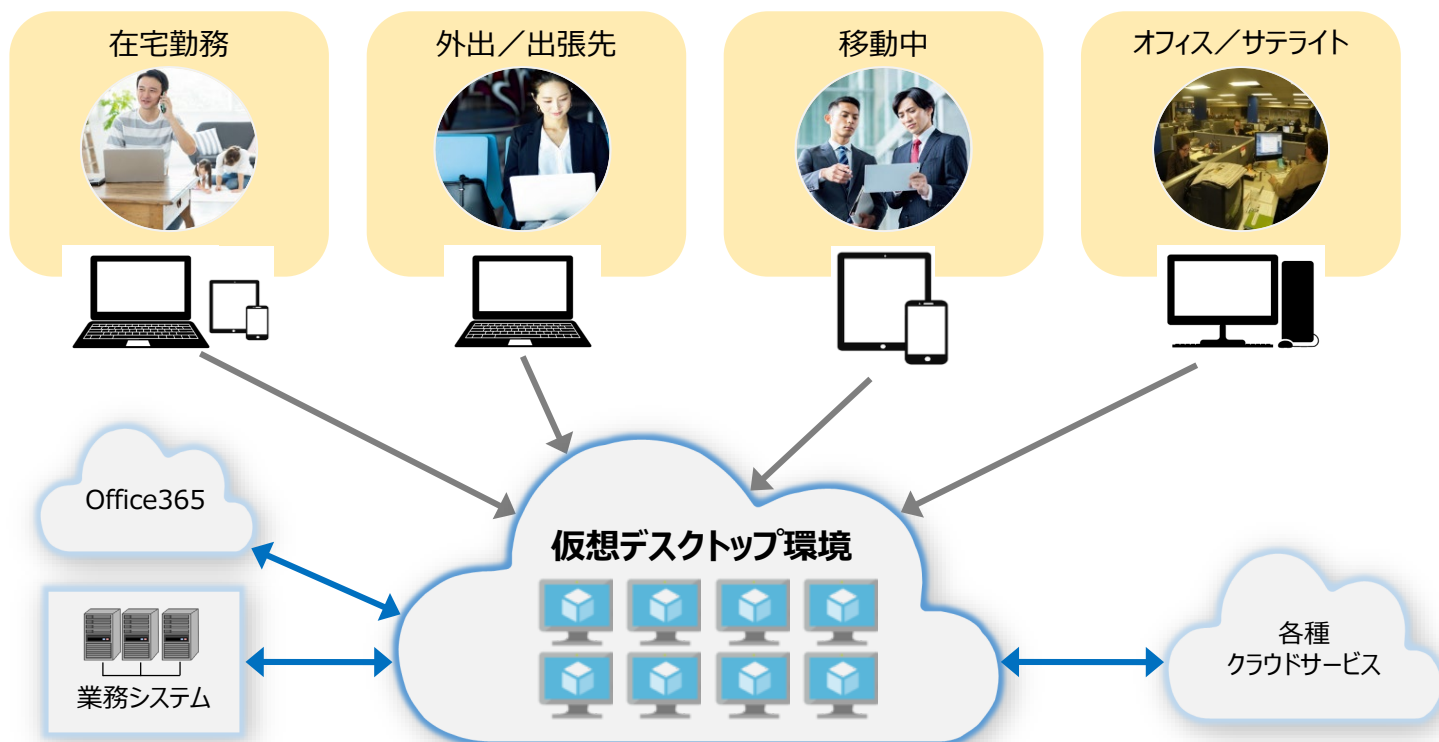

WVDによるテレワークイメージ

※オプションで、多要素認証による接続や、閉域網による社内業務システムへの安全なアクセスも可能です

WVDの特徴

- ✓ **スモールスタートですぐ始められ、柔軟に拡張**
  - ・在宅勤務に向いている業務部門から始めて、徐々に拡大が可能です
  - ・テレワーク環境を整えておき、有事の際、迅速な切り替えが可能です
- ✓ **Office 365 や Teams 等 Microsoft製品との親和性が高い**
- ✓ **1台の仮想マシンに複数ユーザーを収容する唯一のマルチセッション**
- ✓ **一層の機能強化により、世界でスタンダードとなるサービスへ**

- 記載されている会社名、製品名は、各社の登録商標または商標です
- 製品の仕様は予告なく変更することがあります。予めご了承ください

詳しくは弊社営業担当までお問い合わせください